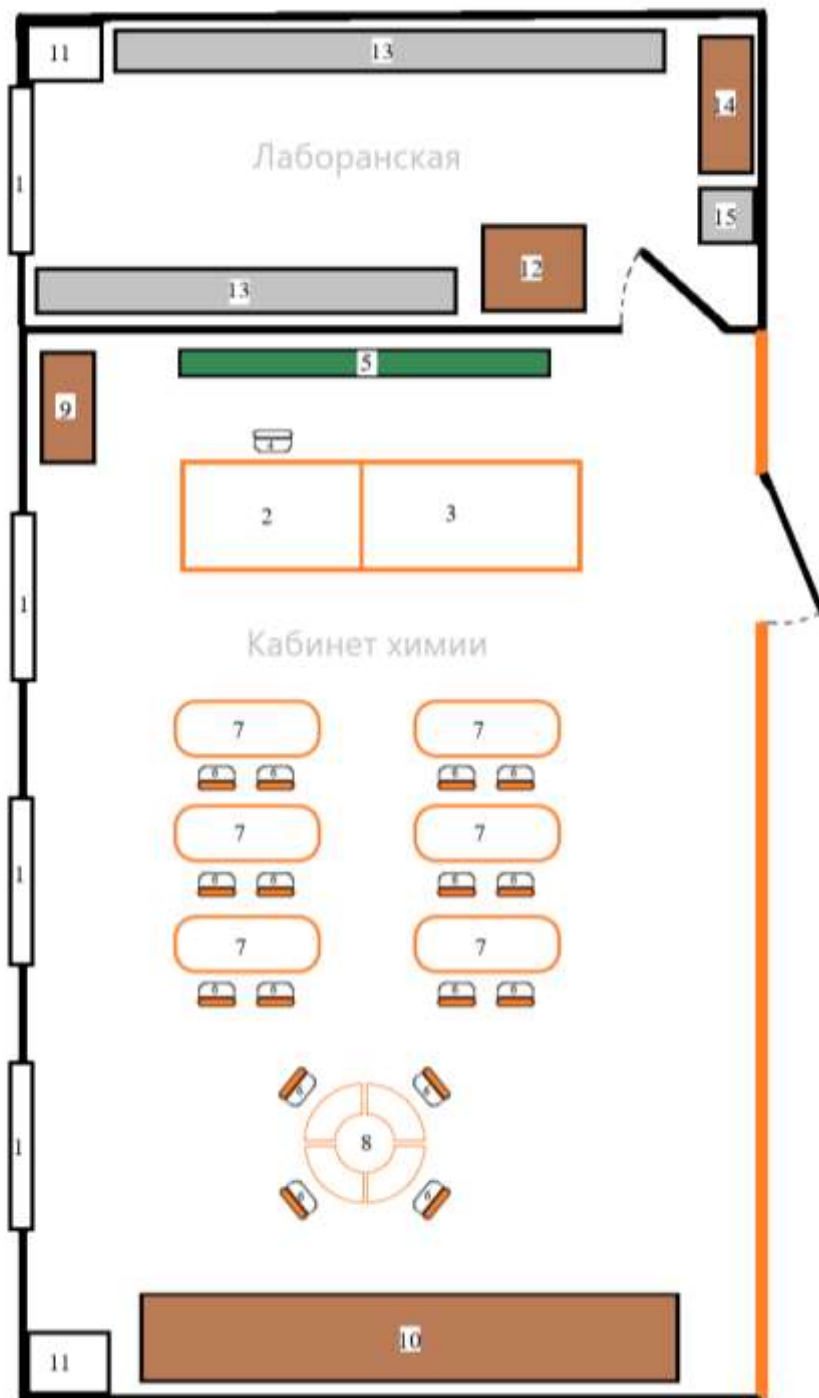

МБОУ Усольская СШ

Условные обозначения:

1. Окно	9. Вытяжной шкаф
2. Рабочие место учителя	10. Шкаф
3. Демонстрационный стол	11. Раковина
4. Стул для учителя	12. Стол
5. Классная доска	13. Стеллаж
6. Стул для ученика	14. Шкаф с реактивами
7. Стол для ученика	15. Сейф
8. Модульный стол	 Стена с логотипом  Точка Роста 